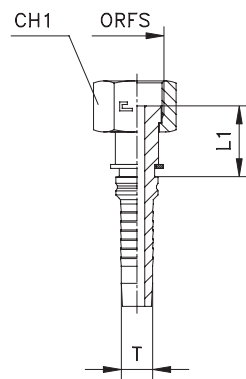

## STRAIGHT ORFS - ISO 8434-3 (SAE J1453)

Thread UNF/UNS/UN-2A

Code: **8074.. INTERLOCK**

Type: **AGO**

CODE	I.D. hose T			Ø tube ORFS		ORFS	L1	CH1	PN [bar]
	DN	size	INCH	M	W				
807401	19	-12	3/4	18-20	3/4	13/16-12	36,5	32	420
807402	25	-16	1	22-25	7/8-1	17/16-12	39	41	380
807403	31	-20	1 1/4	28-30	1 1/4	1 11/16-12	43,5	46	280
807404	38	-24	1 1/2	35-38	1 1/2	2-12	45	55	280

Notes: If you wish to order a fitting in stainless steel, please change the first two digit from **80....** to **81....** .

## STRAIGHT ORFS CRIMPED-BACK/SLIP-ON NUT - ISO 8434-3 (SAE J1453)

Thread UNF/UNS/UN-2B

Code: **8075.. INTERLOCK**

Type: **ORFS**

FORM X

FORM Y

CODE	I.D. hose T			Ø tube ORFS		ORFS	FORM	L1	CH1	PN [bar]
	DN	size	INCH	M	W					
807501	19	-12	3/4	18-20	3/4	13/16-12	X	32	36	420
807502	25	-16	1	22-25	7/8-1	17/16-12	Y	33,5	46	380
807503	31	-20	1 1/4	28-30	1 1/4	1 11/16-12	Y	35	50	280
807504	38	-24	1 1/2	35-38	1 1/2	2-12	X	35	60	280