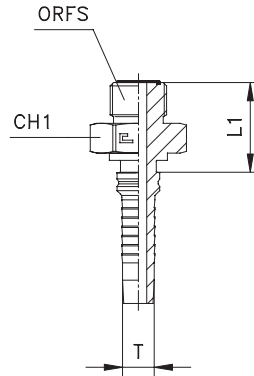

## STRAIGHT ORFS - ISO 8434-3 (SAE J1453)

Thread UNF/UNS/UN-2A

Code: **8074.. INTERLOCK**

Type: **AGO**

CODE	I.D. hose T			Ø tube ORFS		ORFS	L1	CH1	PN [bar]
	DN	size	INCH	M	W				
807401	19	-12	3/4	18-20	3/4	13/16-12	36,5	32	420
807402	25	-16	1	22-25	7/8-1	17/16-12	39	41	380
807403	31	-20	1 1/4	28-30	1 1/4	1 11/16-12	43,5	46	280
807404	38	-24	1 1/2	35-38	1 1/2	2-12	45	55	280

Notes: If you wish to order a fitting in stainless steel, please change the first two digit from **80....** to **81....** .

## STRAIGHT ORFS CRIMPED-BACK/SLIP-ON NUT - ISO 8434-3 (SAE J1453)

Thread UNF/UNS/UN-2B

Code: **8075.. INTERLOCK**

Type: **ORFS**

FORM X

FORM Y

CODE	I.D. hose T			Ø tube ORFS		ORFS	FORM	L1	CH1	PN [bar]
	DN	size	INCH	M	W					
807501	19	-12	3/4	18-20	3/4	13/16-12	X	32	36	420
807502	25	-16	1	22-25	7/8-1	17/16-12	Y	33,5	46	380
807503	31	-20	1 1/4	28-30	1 1/4	1 11/16-12	Y	35	50	280
807504	38	-24	1 1/2	35-38	1 1/2	2-12	X	35	60	280