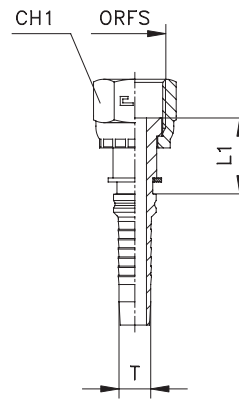

## STRAIGHT ORFS - ISO 8434-3 (SAE J1453)

Thread UNF/UNS/UN-2A

Code: **8074.. INTERLOCK**

Type: **AGO**

CODE	I.D. hose T			Ø tube ORFS		ORFS	L1	CH1	PN [bar]
	DN	size	INCH	M	W				
807401	19	-12	3/4	18-20	3/4	13/16-12	36,5	32	420
807402	25	-16	1	22-25	7/8-1	17/16-12	39	41	380
807403	31	-20	1 1/4	28-30	1 1/4	1 11/16-12	43,5	46	280
807404	38	-24	1 1/2	35-38	1 1/2	2-12	45	55	280

Notes: If you wish to order a fitting in stainless steel, please change the first two digit from **80....** to **81....** .

## STRAIGHT ORFS CRIMPED-BACK/SLIP-ON NUT - ISO 8434-3 (SAE J1453)

Thread UNF/UNS/UN-2B

Code: **8075.. INTERLOCK**

Type: **ORFS**

FORM X

FORM Y

CODE	I.D. hose T			Ø tube ORFS		ORFS	FORM	L1	CH1	PN [bar]
	DN	size	INCH	M	W					
807501	19	-12	3/4	18-20	3/4	13/16-12	X	32	36	420
807502	25	-16	1	22-25	7/8-1	17/16-12	Y	33,5	46	380
807503	31	-20	1 1/4	28-30	1 1/4	1 11/16-12	Y	35	50	280
807504	38	-24	1 1/2	35-38	1 1/2	2-12	X	35	60	280