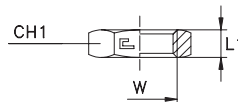

FEMALE PLUG

Thread UNF/UN-2B

Type: 4076..

Series ORFS	40.... [bar]	41.... [bar]	Ordering Complete	Ø Tube M	Ø Tube W	L1	L2	CH1	ORFS
UNIVERSAL	630	630	407601	6	1/4	16,5	8,5	17	9/16-18
			407602	8-10	5/16-3/8	18	9,5	22	11/16-16
			407603	12	1/2	22	12	24	13/16-16
	420	420	407604	14-15-16	5/8	24,5	12	30	1-14
			407605	18-20	3/4	27	13,5	36	13/16-12
			407606	22-25	7/8-1	28,5	15	41	17/16-12
	280	280	407607	28-30-32	1 1/4	28,5	15	50	111/16-12
			407608	35-38	1 1/2	28,5	15	60	2-12

PIPE PLUG

Thread UNF/UN-2A

Type: 4077..

Series ORFS	40.... [bar]	41.... [bar]	Ordering Complete	Ø Tube M	Ø Tube W	L1	CH1	ORFS
UNIVERSAL	630	630	407701	6	1/4	16,5	17	9/16-18
			407702	8-10	5/16-3/8	19	19	11/16-16
			407703	12	1/2	22	22	13/16-16
	420	420	407704	14-15-16	5/8	26	27	1-14
			407705	18-20	3/4	27,5	32	13/16-12
			407706	22-25	7/8-1	28	41	17/16-12
	280	280	407707	28-30-32	1 1/4	28	46	111/16-12
			407708	35-38	1 1/2	28	55	2-12

Notes: If you wish to order a fitting in stainless steel, please change the first two digit from 40.... to 41....

EXAGONAL NUT

Thread UNF/UN-2B

Type: 4078..

Series ORFS	40.... [bar]	41.... [bar]	Ordering Complete	Ø Tube M	Ø Tube W	L1	CH1	ORFS
UNIVERSAL	630	630	207603	6	1/4	7	22	9/16-18
			407802	8-10	5/16-3/8	8	27	11/16-16
			407803	12	1/2	9	30	13/16-16
	420	420	407804	14-15-16	5/8	10,5	36	1-14
			407805	18-20	3/4	10,5	41	13/16-12
			407806	22-25	7/8-1	10,5	46	17/16-12
	280	280	407807	28-30-32	1 1/4	10,5	50	111/16-12
			407808	35-38	1 1/2	10,5	60	2-12