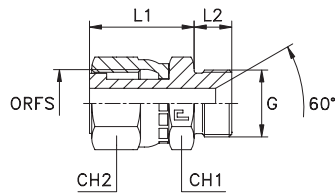

ADAPTER SAE J1453 WITH SWIVEL NUT / BS 5200

Type: 4032..

Series ORFS	40.... [bar]	41.... [bar]	Ordering Complete	Ø Tube M	Ø Tube W	G	L1	L2	CH1	CH2	ORFS
UNIVERSAL	400	400	403201	6	1/4	1/8	23,5	8	17	19	9/16-18
			403202	8-10	5/16-3/8	1/4	27	11	19	22	11/16-16
			403203	12	1/2	3/8	30,5	12	22	24	13/16-16
	350	350	403204	14-15-16	5/8	1/2	36,5	14	27	30	1-14
	315	315	403205	18-20	3/4	3/4	40,5	16	32	36	13/16-12
	250	250	403206	22-25	7/8-1	1	43	19	41	46	17/16-12
	200	200	403207	28-30-32	1 1/4	1 1/4	45	20	46	50	1 11/16-12
	160	160	403208	35-38	1 1/2	1 1/2	46,5	23	55	60	2-12
	400	400	403209	6	1/4	1/4	23,5	11	17	19	9/16-18
			403210	6	1/4	3/8	23,5	12	17	19	9/16-18
			403211	8-10	5/16-3/8	3/8	27	12	19	22	11/16-16
	350	350	403212	8-10	5/16-3/8	1/2	27,5	14	22	22	11/16-16
	400	400	403213	12	1/2	1/4	30,5	11	22	24	13/16-16
	350	350	403214	12	1/2	1/2	30,5	14	22	24	13/16-16
	315	315	403215	12	1/2	3/4	32,5	16	27	24	13/16-16
	400	400	403216	14-15-16	5/8	3/8	36,5	12	27	30	1-14
	350	350	403217	14-15-16	5/8	5/8	36,5	16	27	30	1-14
	315	315	403218	14-15-16	5/8	3/4	36,5	16	27	30	1-14
	350	350	403219	18-20	3/4	1/2	40,5	14	32	36	13/16-12
	250	250	403220	18-20	3/4	1	40,5	19	36	36	13/16-12
	315	315	403221	22-25	7/8-1	3/4	43	16	41	46	17/16-12
	200	200	403222	22-25	7/8-1	1 1/4	45	20	46	46	17/16-12

Notes: If you wish to order a fitting in stainless steel, please change the first two digit from 40.... to 41.... .