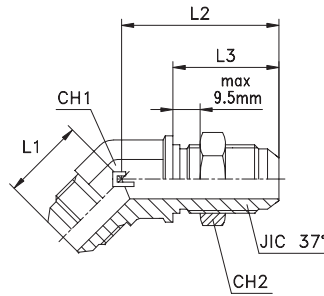

## 45° BULKHEAD ELBOW

Type: 2022...3

Series JIC	20.... [bar]	21.... [bar]	Ordering Complete	Ø Tube M	Ø Tube W	L1	L2	L3	CH1	CH2	JIC 37°
UNIVERSAL	450	450	202201.3	6	1/4	19,5	39	28,3	11	17	7/16-20
			202202.3	8	5/16	20	41	28,3	14	19	1/2-20
	350	350	202203.3	10	3/8	21,5	43	30,1	14	22	9/16-18
			202204.3	12	1/2	25,5	49,5	35	19	24	3/4-16
			202205.3	14-15-16	5/8	29	55	38,5	22	30	7/8-14
			202206.3	18-20	3/4	33	62	42,8	27	36	1 1/16-12
	290	290	202207.3	25	1	38	65	42,8	33	41	15/16-12
	240	240	202208.3	30-32	1 1/4	40	67	44,1	41	50	15/8-12
			202209.3	38	1 1/2	46	68	44,3	48	55	1 7/8-12

**Notes:** If you wish to order a fitting in stainless steel, please change the first two digit from 20.... to 21.... .  
Articles available on request only.

## BULKHEAD BRANCH TEE

Type: 2023...3

Series JIC	20.... [bar]	21.... [bar]	Ordering Complete	Ø Tube M	Ø Tube W	L1	L2	L3	CH1	CH2	JIC 37°
UNIVERSAL	450	450	202301.3	6	1/4	24,5	40,5	28,3	11	17	7/16-20
			202302.3	8	5/16	27	43,5	28,3	14	19	1/2-20
	350	350	202303.3	10	3/8	27,5	46	30,1	14	22	9/16-18
			202304.3	12	1/2	34,5	53,5	35	19	24	3/4-16
			202305.3	14-15-16	5/8	39,5	60,5	38,5	22	30	7/8-14
			202306.3	18-20	3/4	45	68	42,8	27	36	1 1/16-12
	290	290	202307.3	25	1	49,5	71	42,8	33	41	15/16-12
	240	240	202308.3	30-32	1 1/4	55	79	44,1	41	50	15/8-12
			202309.3	38	1 1/2	59,5	87	44,3	48	55	1 7/8-12