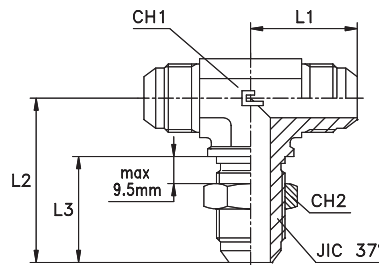

## 45° BULKHEAD ELBOW

Type: 2022...3

Series JIC	20.... [bar]	21.... [bar]	Ordering Complete	Ø Tube M	Ø Tube W	L1	L2	L3	CH1	CH2	JIC 37°
UNIVERSAL	450	450	202201.3	6	1/4	19,5	39	28,3	11	17	7/16-20
			202202.3	8	5/16	20	41	28,3	14	19	1/2-20
	350	350	202203.3	10	3/8	21,5	43	30,1	14	22	9/16-18
			202204.3	12	1/2	25,5	49,5	35	19	24	3/4-16
			202205.3	14-15-16	5/8	29	55	38,5	22	30	7/8-14
			202206.3	18-20	3/4	33	62	42,8	27	36	1 1/16-12
	290	290	202207.3	25	1	38	65	42,8	33	41	15/16-12
	240	240	202208.3	30-32	1 1/4	40	67	44,1	41	50	15/8-12
			202209.3	38	1 1/2	46	68	44,3	48	55	1 7/8-12

**Notes:** If you wish to order a fitting in stainless steel, please change the first two digit from 20.... to 21.... .  
Articles available on request only.

## BULKHEAD BRANCH TEE

Type: 2023...3

Series JIC	20.... [bar]	21.... [bar]	Ordering Complete	Ø Tube M	Ø Tube W	L1	L2	L3	CH1	CH2	JIC 37°
UNIVERSAL	450	450	202301.3	6	1/4	24,5	40,5	28,3	11	17	7/16-20
			202302.3	8	5/16	27	43,5	28,3	14	19	1/2-20
	350	350	202303.3	10	3/8	27,5	46	30,1	14	22	9/16-18
			202304.3	12	1/2	34,5	53,5	35	19	24	3/4-16
			202305.3	14-15-16	5/8	39,5	60,5	38,5	22	30	7/8-14
			202306.3	18-20	3/4	45	68	42,8	27	36	1 1/16-12
	290	290	202307.3	25	1	49,5	71	42,8	33	41	15/16-12
	240	240	202308.3	30-32	1 1/4	55	79	44,1	41	50	15/8-12
			202309.3	38	1 1/2	59,5	87	44,3	48	55	1 7/8-12